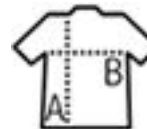

SERVIETTE MICROFIBRE

Qualité

Style

90% microfibre polyester - 10% polyamide
190 g/m²
Finitions surjet
Elastique cousu ton sur ton pour plier la serviette

Taille

TUN

Taille unique 70 x 120 cm

COLISAGE

CARACTERISTIQUES

10

100

Taille carton : 52 x 33 x 45 cm
weight : 16 kg

102

140

241

280